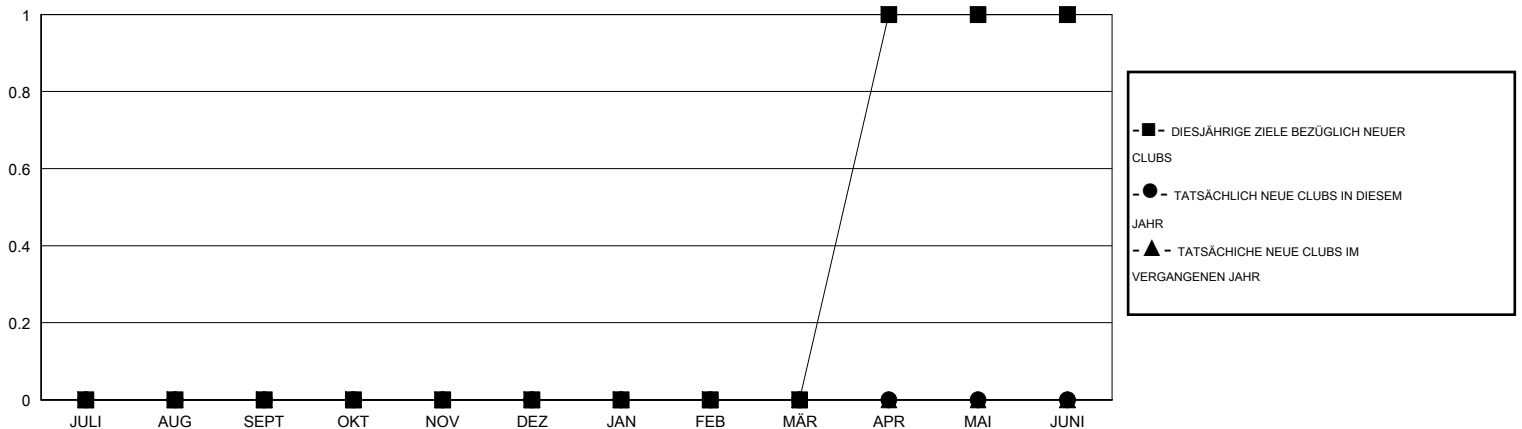

MONTHLY MEMBERSHIP PROGRESS REPORT

District 111RS

Results as of: 9/30/2016

GMT: Carl Robert Rettby

STANDORT GERMANY

GMT KONST. GEB.: 4

Clubs					Pro Mitglied				
ERGEBNISSE FÜR 2016-2017					ERGEBNISSE FÜR 2016-2017				
QUARTAL	ZIEL NEUE CLUBS	NEUE CLUBS	AUFGELÖSTE CLUBS	NETTO-GEWINN/-VERLUST	QUARTAL	ZIEL NEUE MITGLIEDER	HINZUGEFÜGTE GRÜNDUNGS- UND NEUE MITGLIEDER	AUSGESCHIEDENE MITGLIEDER	NETTO-GEWINN/-VERLUST
JULI/AUG/SEPT	0	0	0	0	JULI/AUG/SEPT	1	26	27	-1
OKT/NOV/DEZ	0	0	0	0	OKT/NOV/DEZ	6	0	0	0
JAN/FEB/MÄR	0	0	0	0	JAN/FEB/MÄR	6	0	0	0
APR/MAI/JUNI	1	0	0	0	APR/MAI/JUNI	29	0	0	0

ZIELE UND TATSÄCHLICHE NEUE CLUBS KUMULATIV

ZIELE UND TATSÄCHLICHE MITGLIEDER KUMULATIV

ABGEMELDETE CLUBS: 0	17 VON 80 CLUBS HABEN 1 ODER MEHR NEUE MITGLIEDER AUFGENOMMEN	<u>GESCHLECHTERVERTEILUNG</u>	
<u>AUSGETRETENE MITGLIEDER</u>		MANN	2,237 (82.94%)
VERSTORBEN	4	FRAU	460 (17.06%)
CLUB AUFGELÖST	0	FAMILIENMITGLIEDER 94 HAUSHALTSVORSTAND 47 NICHT-FAMILIENVORSTAND 47	
ANDERE	23		
GESAMT	27		
KLICKEN SIE HIER FÜR ANGABEN ZUM ZUSTAND DES CLUBS			