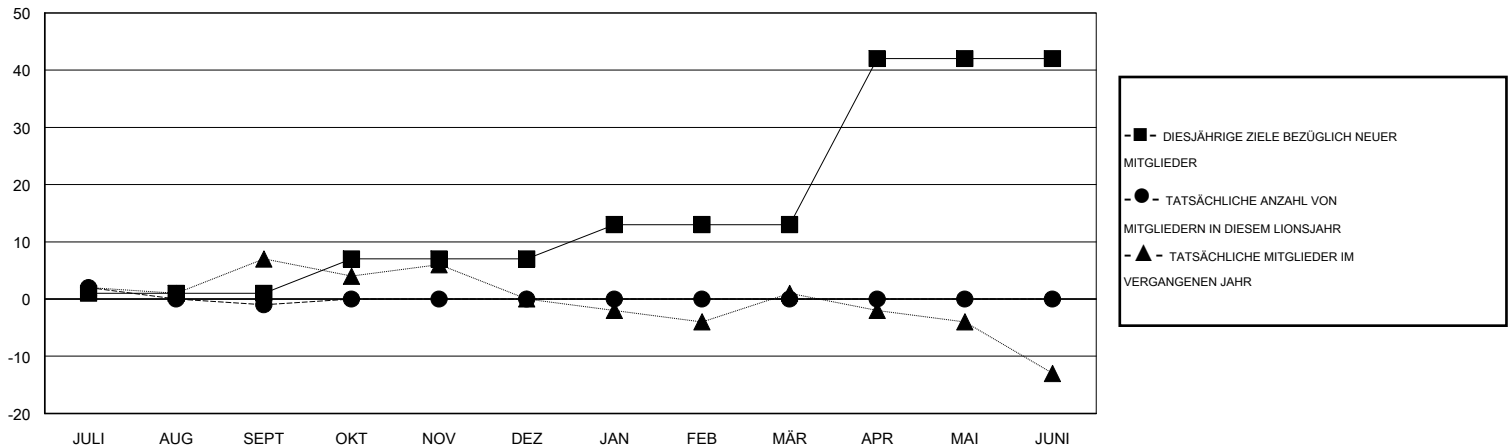

MONTHLY MEMBERSHIP PROGRESS REPORT

District 111RS

Results as of: 9/30/2016

GMT: Carl Robert Rettby

STANDORT GERMANY

GMT KONST. GEB.: 4

Clubs					Pro Mitglied				
ERGEBNISSE FÜR 2016-2017					ERGEBNISSE FÜR 2016-2017				
QUARTAL	ZIEL NEUE CLUBS	NEUE CLUBS	AUFGELÖSTE CLUBS	NETTO-GEWINN/-VERLUST	QUARTAL	ZIEL NEUE MITGLIEDER	HINZUGEFÜGTE GRÜNDUNGS- UND NEUE MITGLIEDER	AUSGESCHIEDENE MITGLIEDER	NETTO-GEWINN/-VERLUST
JULI/AUG/SEPT	0	0	0	0	JULI/AUG/SEPT	1	26	27	-1
OKT/NOV/DEZ	0	0	0	0	OKT/NOV/DEZ	6	0	0	0
JAN/FEB/MÄR	0	0	0	0	JAN/FEB/MÄR	6	0	0	0
APR/MAI/JUNI	1	0	0	0	APR/MAI/JUNI	29	0	0	0

ZIELE UND TATSÄCHLICHE NEUE CLUBS KUMULATIV

ZIELE UND TATSÄCHLICHE MITGLIEDER KUMULATIV

ABGEMELDETE CLUBS: 0	17 VON 80 CLUBS HABEN 1 ODER MEHR NEUE MITGLIEDER AUFGENOMMEN	<u>GESCHLECHTERVERTEILUNG</u>	
<u>AUSGETRETENE MITGLIEDER</u>		MANN	2,237 (82.94%)
VERSTORBEN	4	FRAU	460 (17.06%)
CLUB AUFGELÖST	0	FAMILIENMITGLIEDER 94 HAUSHALTSVORSTAND 47 NICHT-FAMILIENVORSTAND 47	
ANDERE	23		
GESAMT	27		
KLICKEN SIE HIER FÜR ANGABEN ZUM ZUSTAND DES CLUBS			